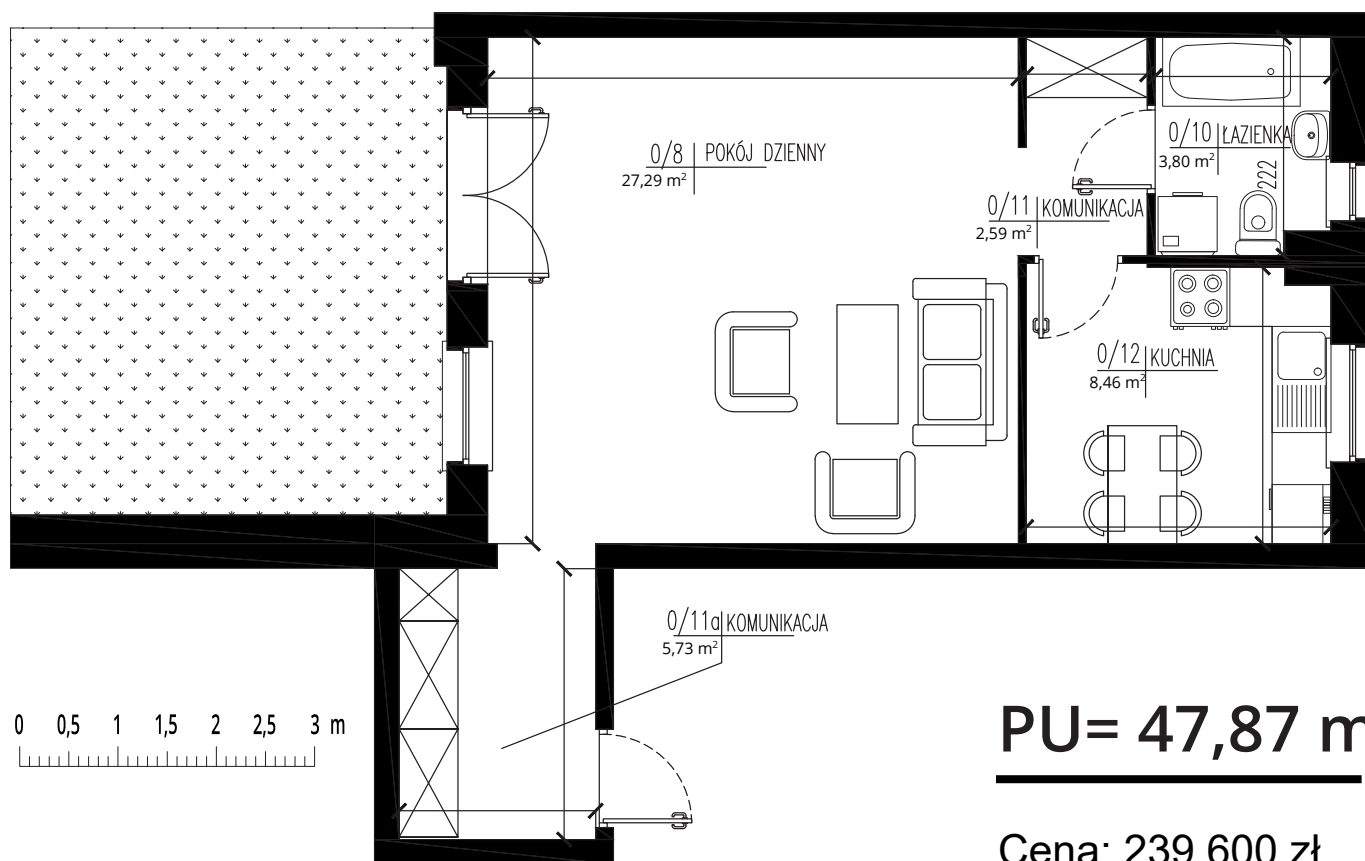

PU= 47,87 m²

Cena: 239 600 zł

Apartamenty Słonimska oferuje:

- wyjątkowa architektura,
- wysokość pomieszczeń 2,6 m,
- możliwość dostosowania projektu mieszkań, do indywidualnych potrzeb,
- bogata infrastruktura towarzysząca osiedlu,
- bliskość centrum miasta

BUDYNEK B
KLATKA B/K1
PARTER

- pokój dzienny 27,29 m²
- kuchnia 8,46 m²
- łazienka 3,80 m²
- komunikacja 2,59 m²
- komunikacja 5,73 m²
- ogródek

**RYDZEWSKI
DEVELOPMENT**

Biuro Sprzedaży:
adres: ul. Słonimska 24 lok.5, 15-028
Białystok e-mail:
biuro@rydzewskidevelopment.pl tel:
+48 733-900-723