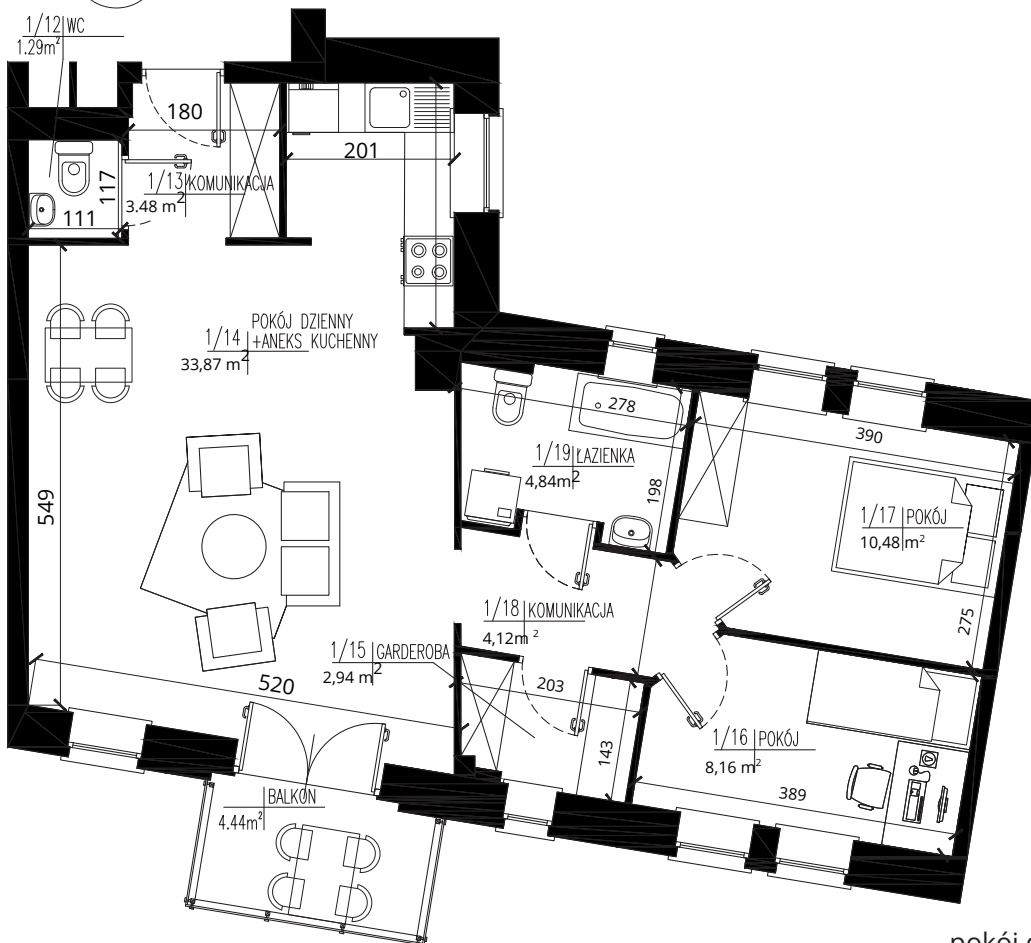

Apartamenty Słonimska R

Słonimska, Piasta
Białystok

M32

PU=
69,18 m²

Cena: 377 000 zł

Apartamenty Słonimska oferuje:

- wyjątkowa architektura,
- wysokość pomieszczeń 2,5 m,
- możliwość dostosowania projektu mieszkań, do indywidualnych potrzeb,
- bogata infrastruktura towarzysząca osiedlu,
- bliskość centrum miasta

BUDYNEK B
KLATKA B/K1
I PIĘTRO

- pokój dzienny z aneksem kuchennym 33,87 m²
- pokój 10,48 m²
- pokój 8,16 m²
- łazienka 4,84 m²
- toaleta 1,29 m²
- garderoba 2,94 m²
- komunikacja 3,48 m²
- komunikacja 4,12 m²
- balkon 4,44 m²