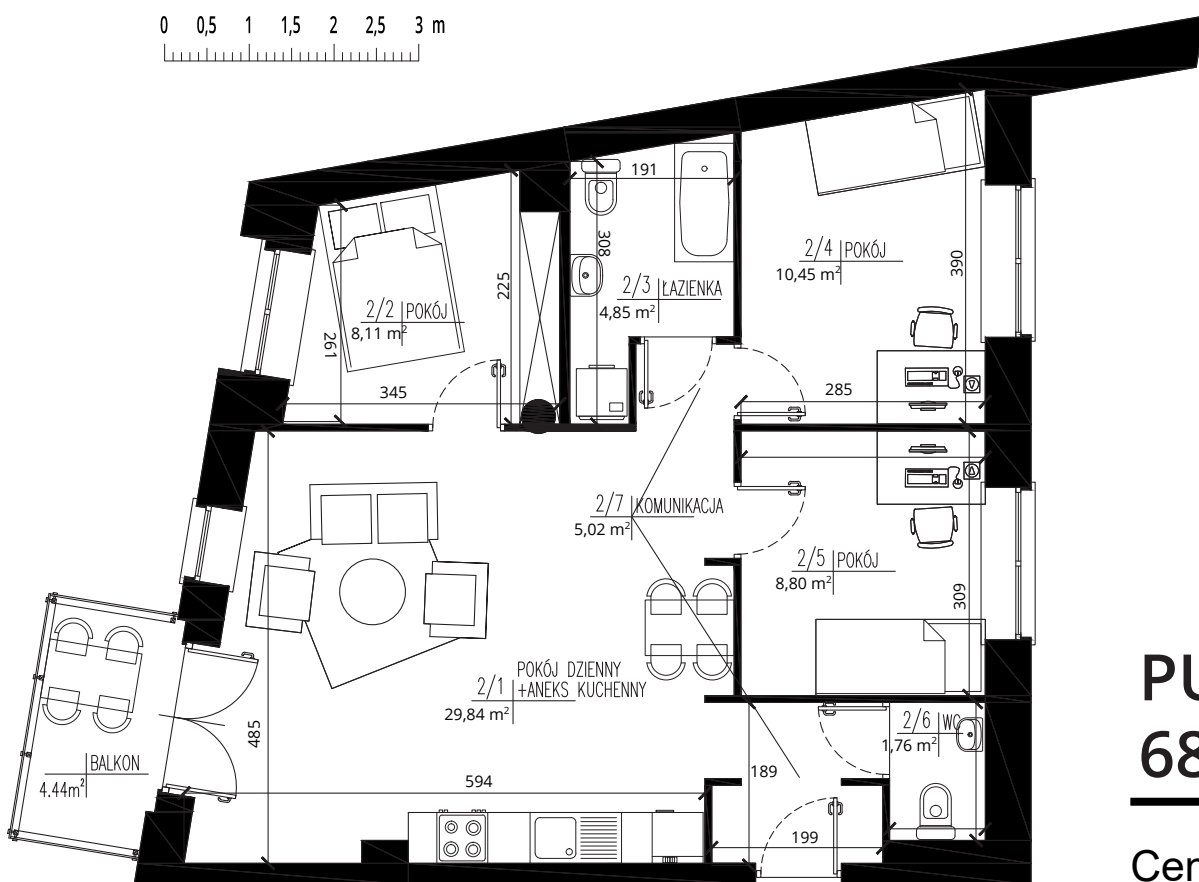

Apartamenty Słonimska R

Słonimska, Piasta
Białystok

M37

PU=
68,87 m²

Cena: 368 000 zł

Apartamenty Słonimska oferuje:

- wyjątkowa architektura,
- wysokość pomieszczeń 2,5 m,
- możliwość dostosowania projektu mieszkań, do indywidualnych potrzeb,
- bogata infrastruktura towarzysząca osiedlu,
- bliskość centrum miasta

BUDYNEK B
KLATKA B/K6
II PIĘTRO

- pokój dzienny z aneksem kuchennym 29,84 m²
- pokój 8,11 m²
- pokój 10,45 m²
- pokój 8,80 m²
- łazienka 4,89 m²
- toaleta 1,76 m²
- komunikacja 5,02 m²
- balkon 4,44 m²