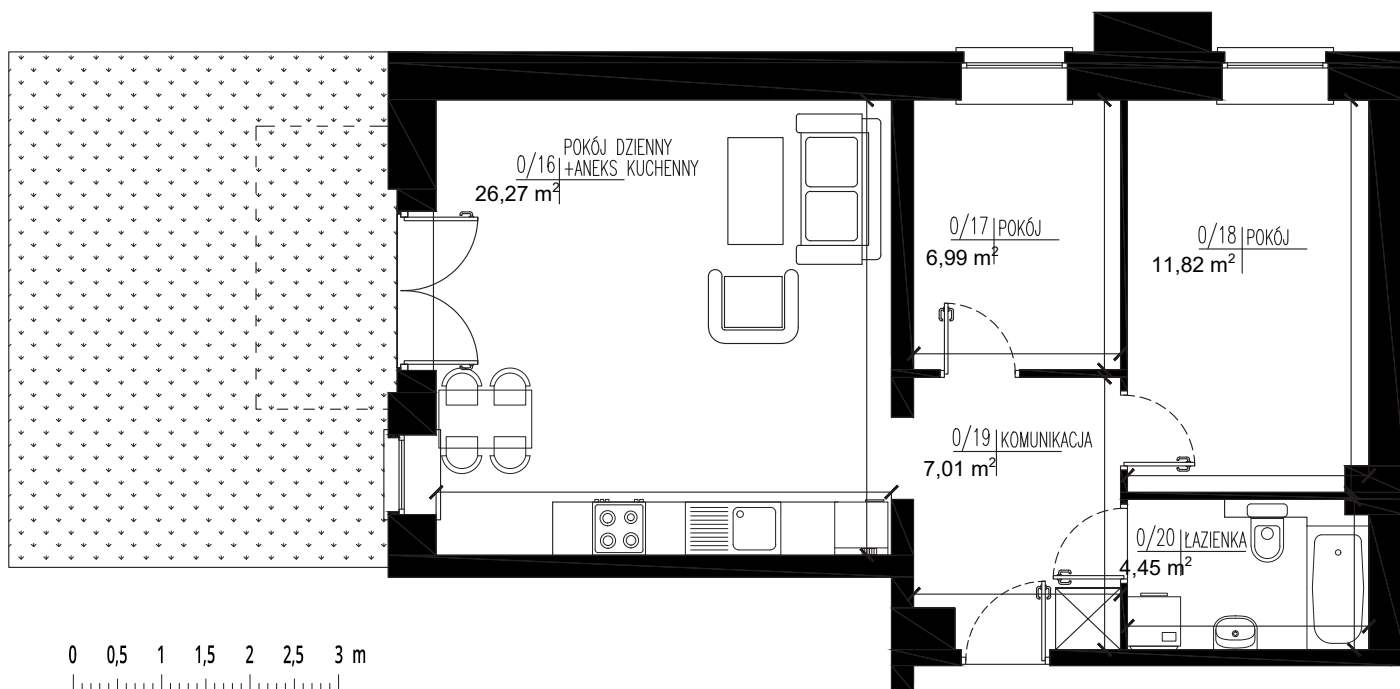

Apartamenty Słonimska R

Słonimska, Piasta
Białystok

M42

PU = 56,54 m²

Cena: 304 500 zł

Apartamenty Słonimska oferuje:

- wyjątkowa architektura,
- wysokość pomieszczeń 2,85 m,
- możliwość dostosowania projektu mieszkań, do indywidualnych potrzeb,
- bogata infrastruktura towarzysząca osiedlu,
- bliskość centrum miasta

BUDYNEK B
KLATKA B/K7
PARTER

- pokój dzienny z aneksem kuchennym 26,27 m²
- pokój 7,01 m²
- pokój 11,82 m²
- łazienka 4,45 m²
- komunikacja 7,01 m²
- taras

**RYDZEWSKI
DEVELOPMENT**

Biuro Sprzedaży:

adres: ul. Słonimska 24 lok.5,
15-028 Białystok