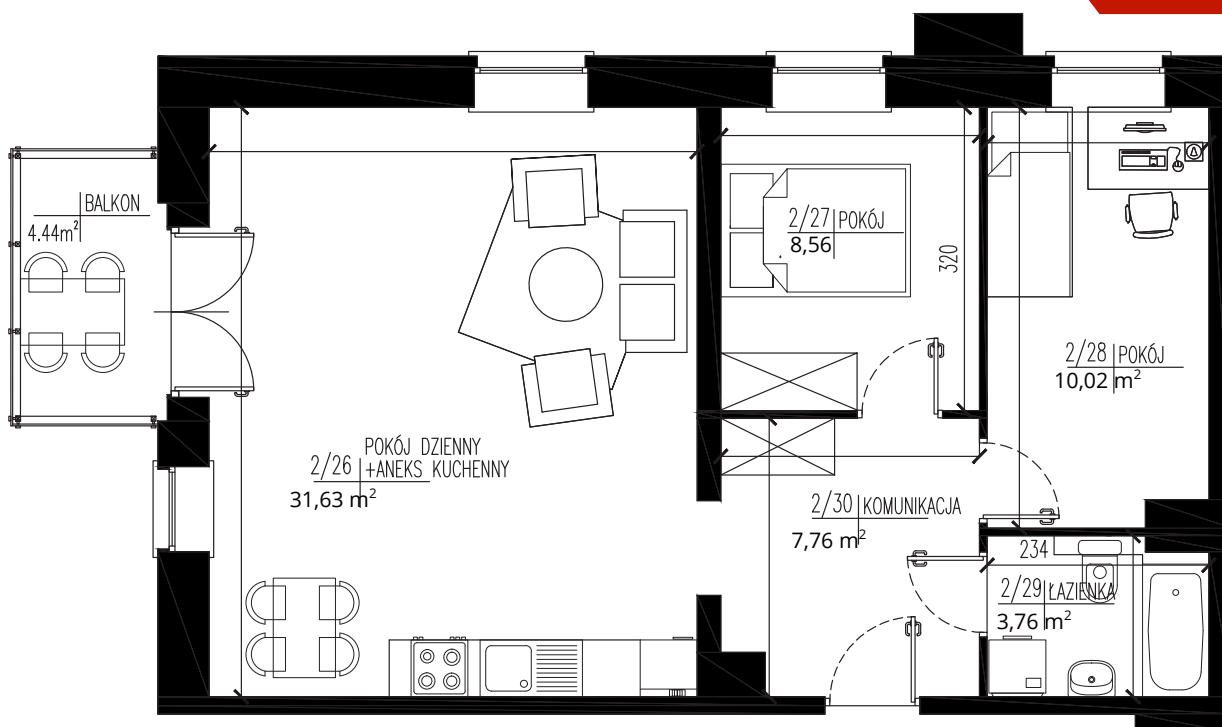

Apartamenty Słonimska R

Słonimska, Piasta
Białystok

M47

0 0,5 1 1,5 2 2,5 3 m

Cena: 333 255 zł **PU= 61,73 m²**

Apartamenty Słonimska oferuje:

- wyjątkowa architektura,
- wysokość pomieszczeń 2,5 m,
- możliwość dostosowania projektu mieszkań, do indywidualnych potrzeb,
- bogata infrastruktura towarzysząca osiedlu,
- bliskość centrum miasta

BUDYNEK B
KLATKA B/K7
II PIĘTRO

- pokój dzienny z aneksem kuchennym 31,63 m²
- pokój 10,02 m²
- pokój 8,56 m²
- łazienka 3,76 m²
- komunikacja 7,76 m²
- balkon 4,44 m²

**RYDZEWSKI
DEVELOPMENT**

Biuro Sprzedaży:
adres: ul. Słonimska 24 lok.5,
15-028 Białystok e-mail:
biuro@rydzewskidevelopment.pl tel: